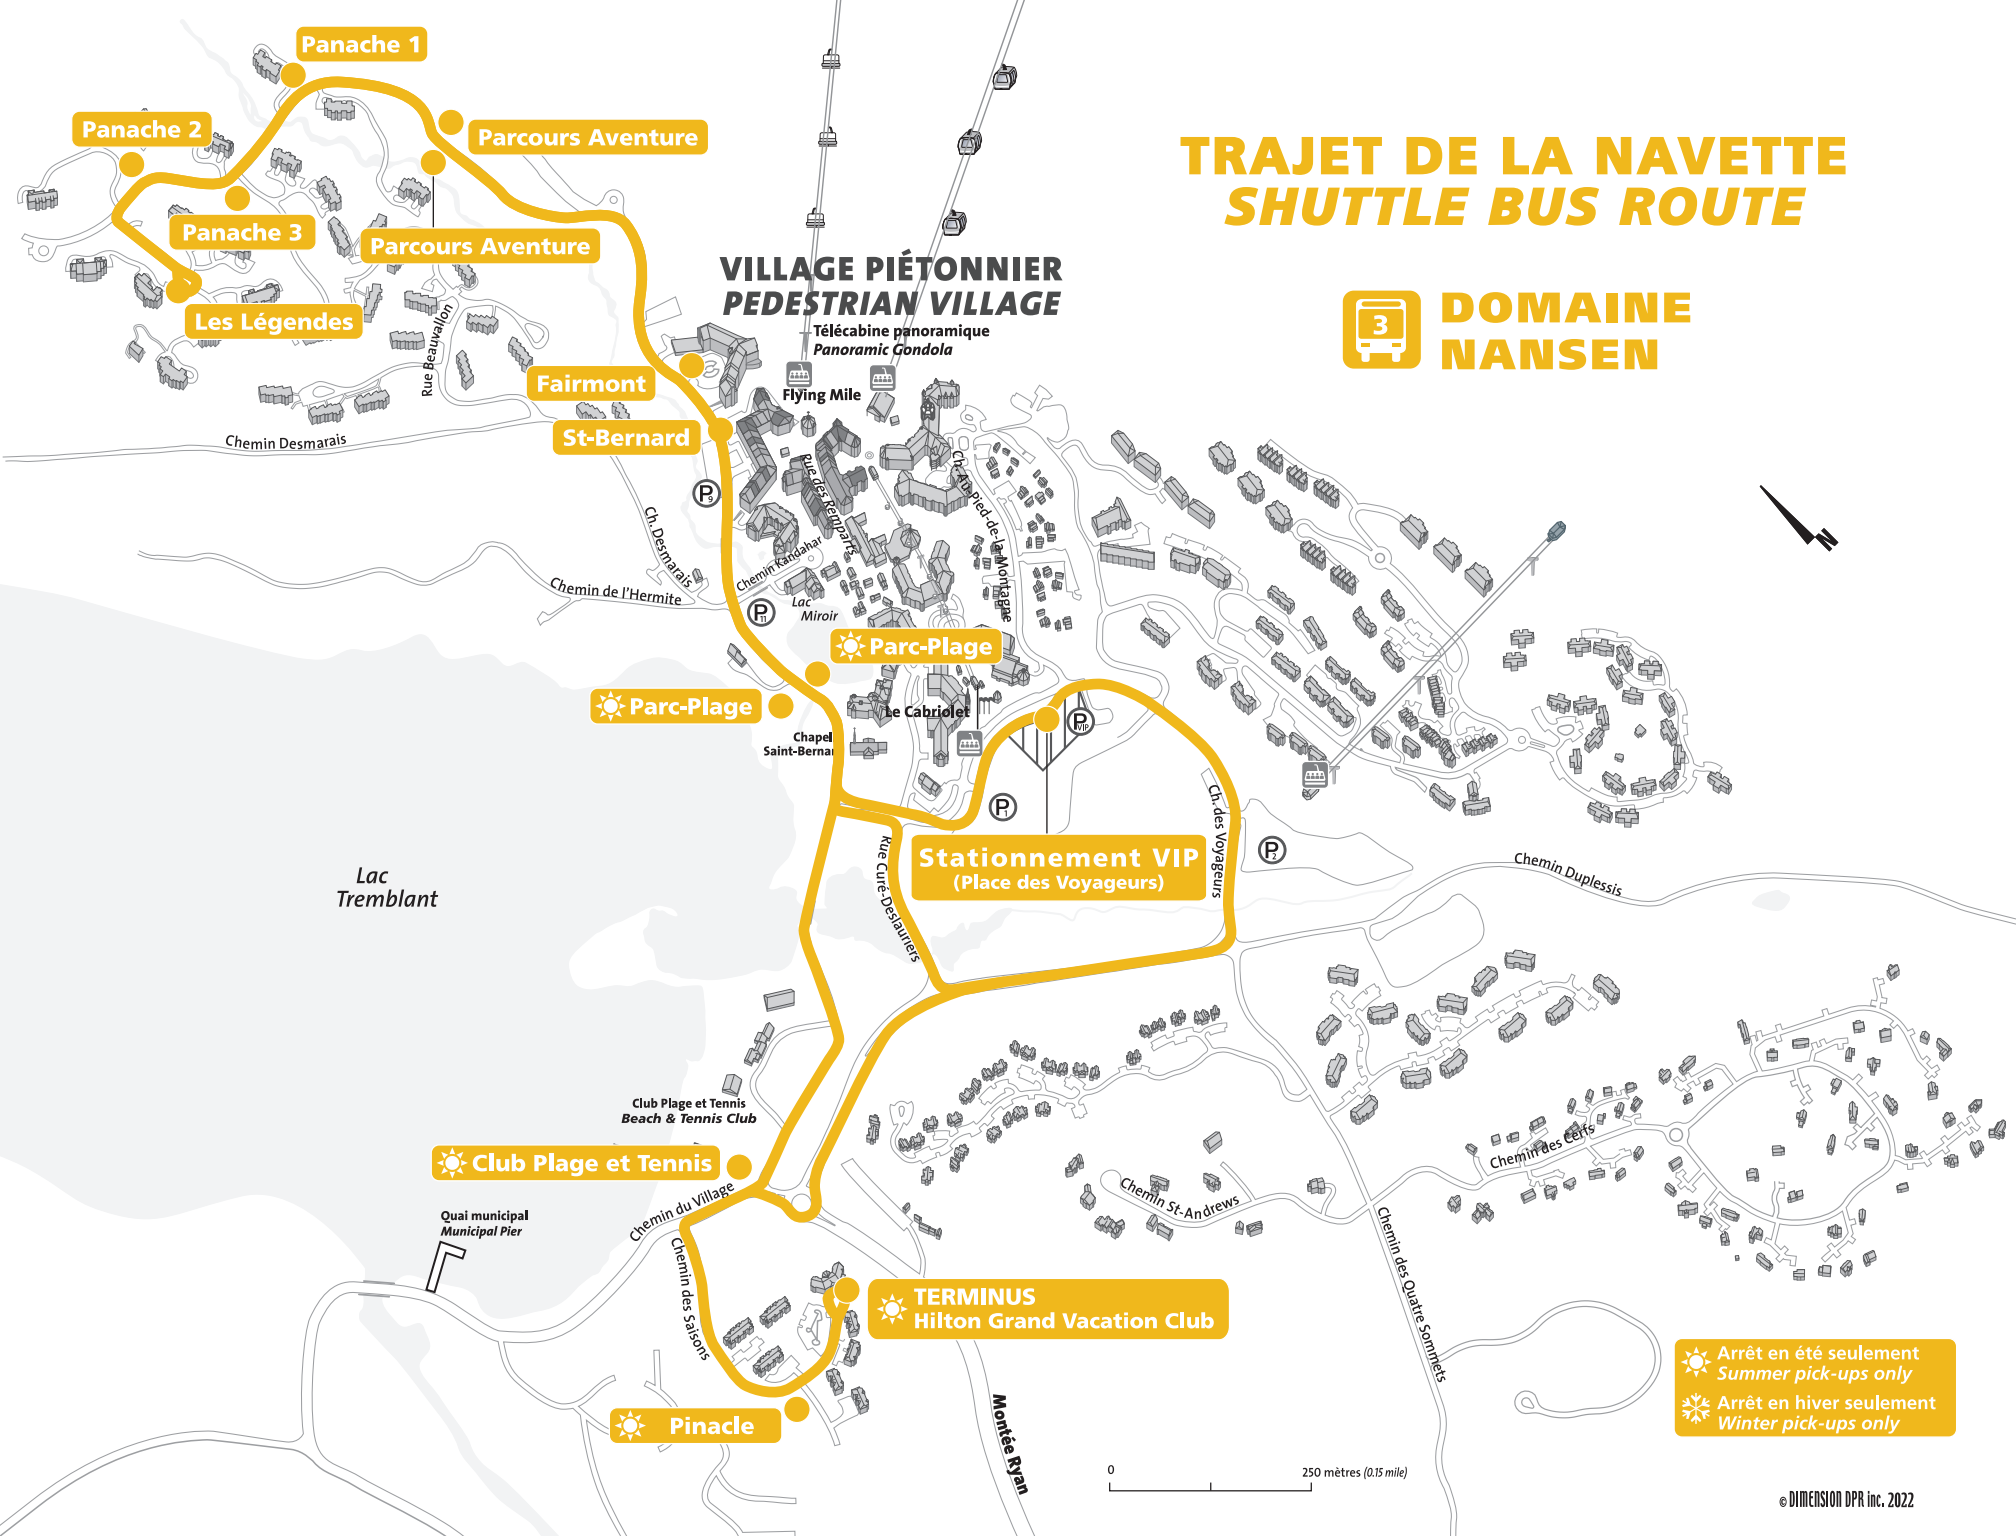

TRAJET DE LA NAVETTE SHUTTLE BUS ROUTE

**DOMAINE
NANSEN**

Panache 1

Panache 2

Panache 3

Les Légendes

Parcours Aventure

Parcours Aventure

Fairmont

St-Bernard

Parc-Plage

Parc-Plage

**Stationnement VIP
(Place des Voyageurs)**

Club Plage et Tennis

**TERMINUS
Hilton Grand Vacation Club**

Pinacle

☀ Arrêt en été seulement
Summer pick-ups only

❄ Arrêt en hiver seulement
Winter pick-ups only