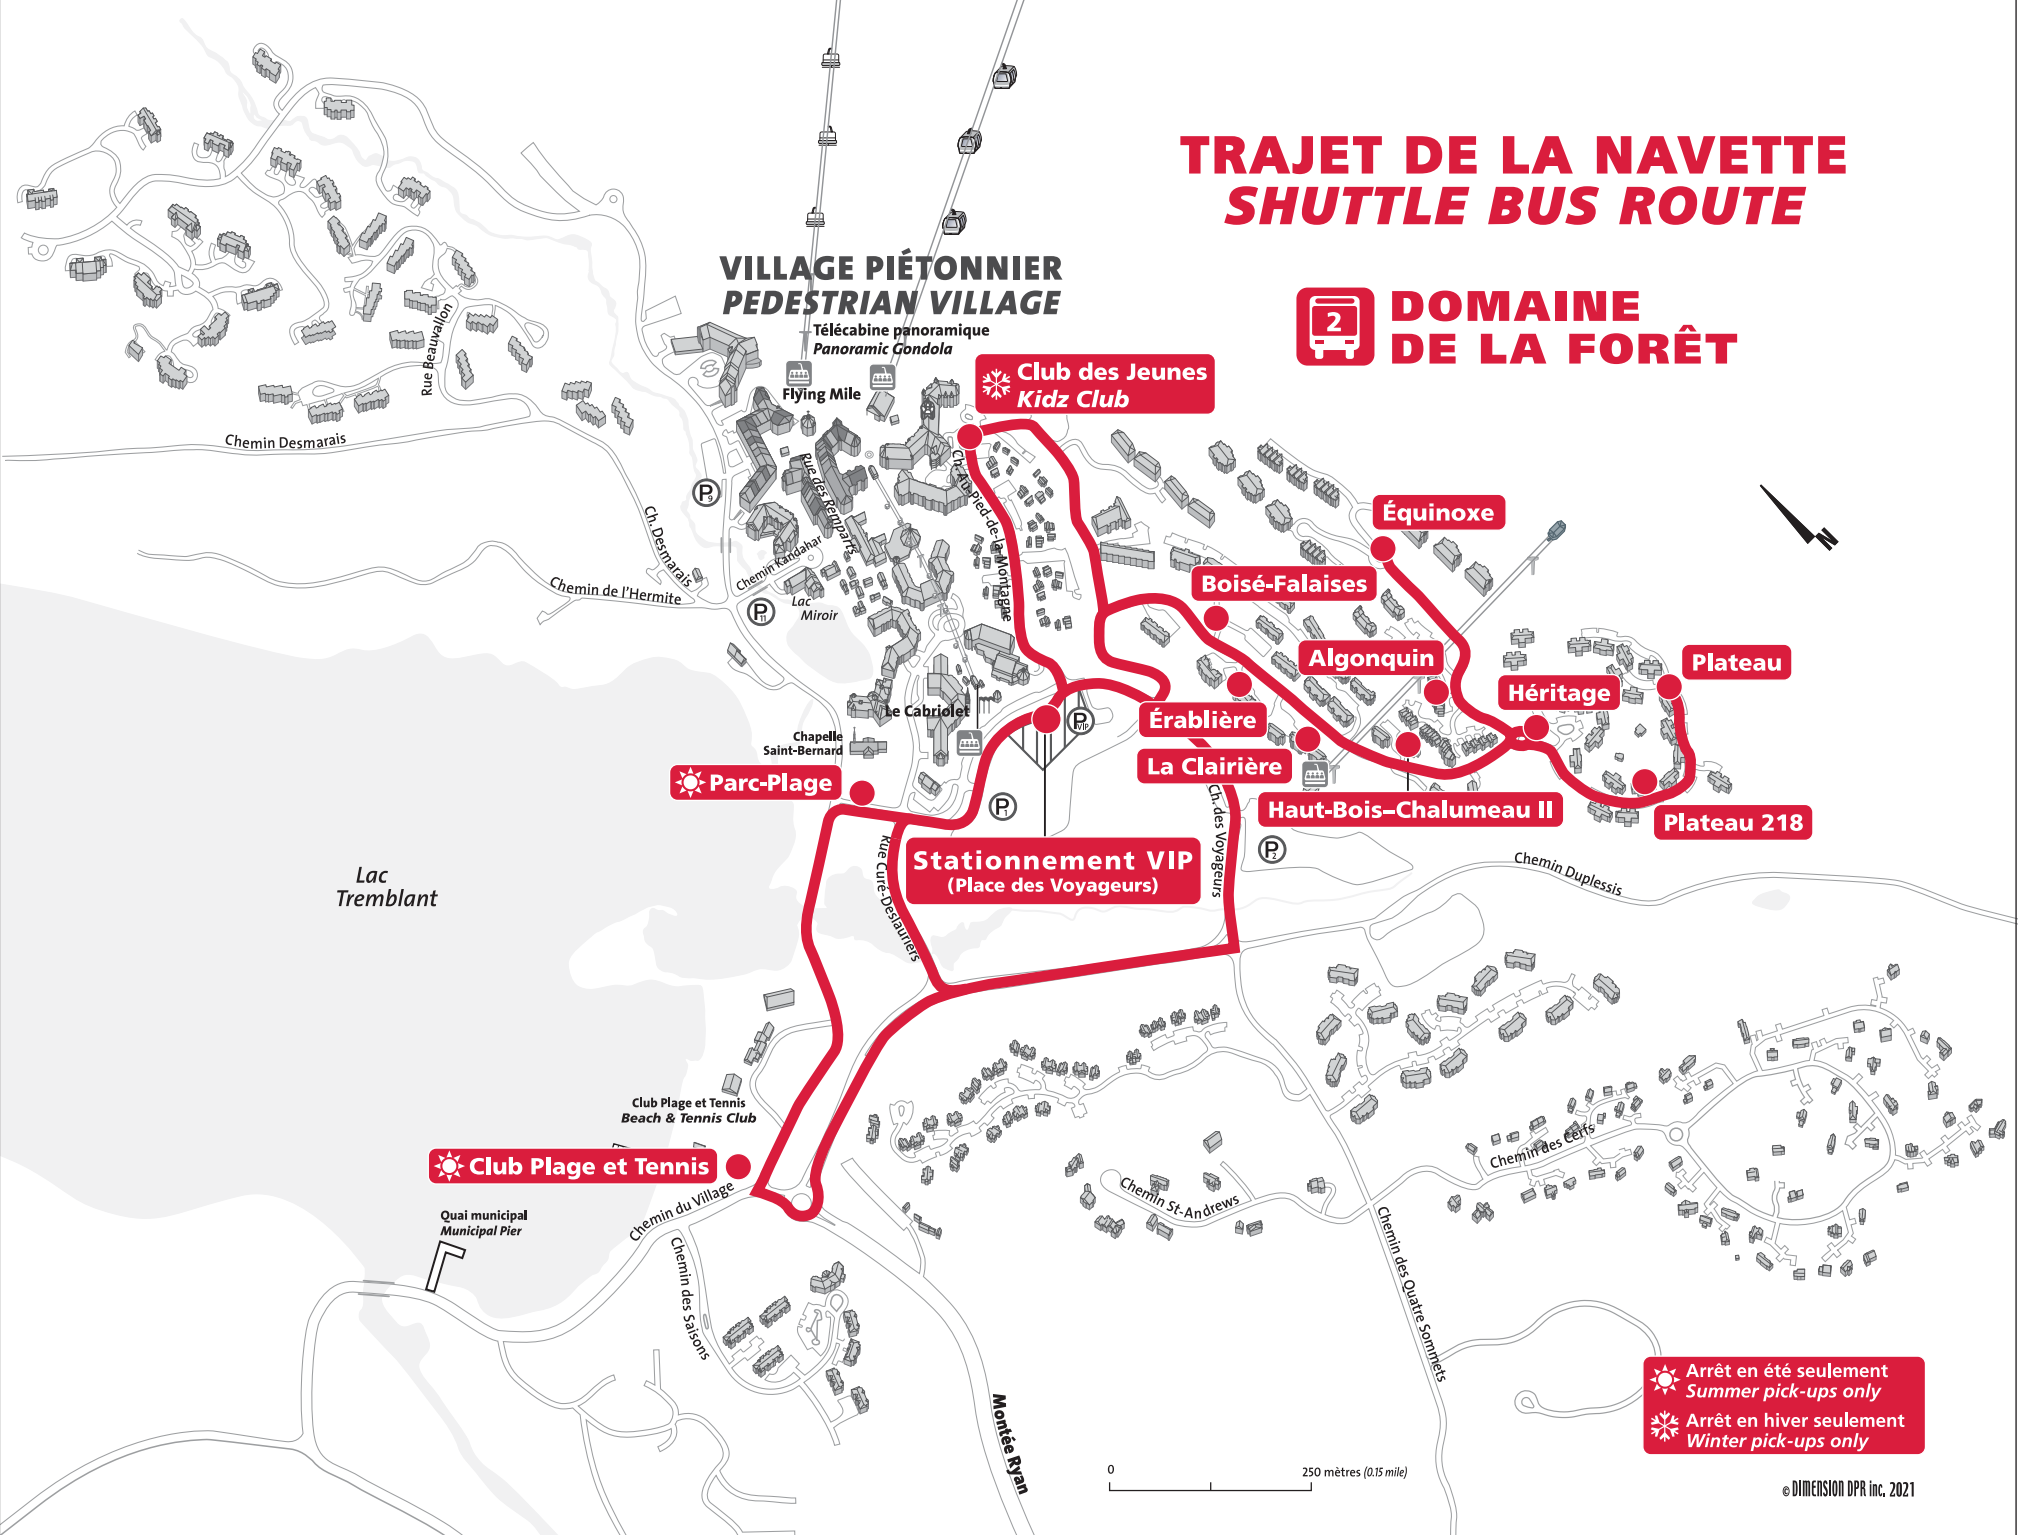

TRAJET DE LA NAVETTE SHUTTLE BUS ROUTE

**DOMAINE
DE LA FORÊT**

**Club des Jeunes
Kidz Club**

Équinoxe

Boisé-Falaises

Algonquin

Plateau

Héritage

Érablière

La Clairière

Haut-Bois-Chalumeau II

Plateau 218

**Stationnement VIP
(Place des Voyageurs)**

Parc-Plage

**Club Plage et Tennis
Beach & Tennis Club**

**VILLAGE PIÉTONNIER
PEDESTRIAN VILLAGE**

Télécabine panoramique
Panoramic Gondola

Flying Mile

Rue des Kempalés

Chemin Kondahar

Lac Miroir

Ch. Desmarais

Chemin de l'Hermitte

Le Cabriolet

Montée Ram

Lac
Tremblant

Quai municipal
Municipal Pier

Arrêt en été seulement
Summer pick-ups only
 Arrêt en hiver seulement
Winter pick-ups only

0 250 mètres (0.15 mile)