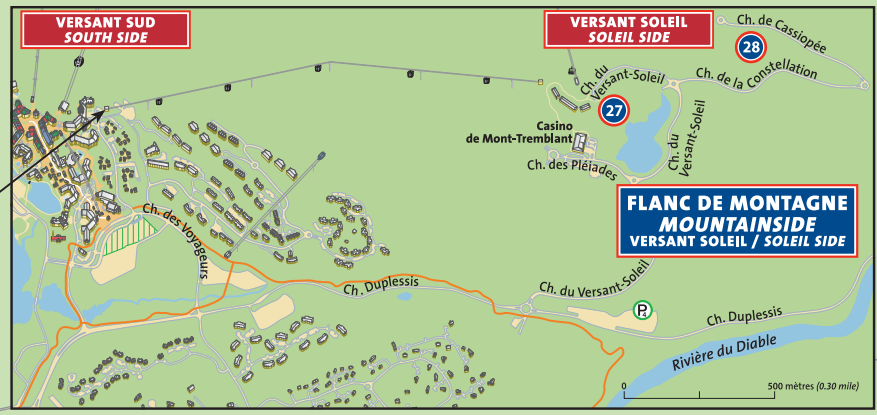

Centre de villégiature Tremblant
Secteurs d'hébergement
Tremblant Resort
Lodging Areas

Ville de
Mont-Tremblant
Secteur Centre de villégiature
Tremblant Resort Sector

Télécabine/Gondola
Casino Express,
Versant Sud et/and
Versant Soleil

Télécabine panoramique
Panoramic Gondola

FLANC DE MONTAGNE
MOUNTAINSIDE
VERSANT SUD / SOUTH SIDE

VILLAGE PIÉTONNIER
PEDESTRIAN VILLAGE

FLANC DE MONTAGNE
MOUNTAINSIDE
VERSANT SOLEIL / SOLEIL SIDE

FLANC DE MONTAGNE
MOUNTAINSIDE
VERSANT SUD / SOUTH SIDE

GOLFS
GÉANT

50 51 **GOLFS**
DIABLE

Ville de Mont-Tremblant –
Secteur Centre-ville 12 km (7.5 miles)
Sainte-Agathe-des-Monts 40 km (25 miles)
Montréal 125 km (78 miles)

Versant nord / North Side 12 km (7.5 miles)
Parc national du Mont-Tremblant
Secteur La Diable / La Diable sector 28 km (17.5 miles)

Ville de Mont-Tremblant
Secteur Village 4 km (2.5 miles)